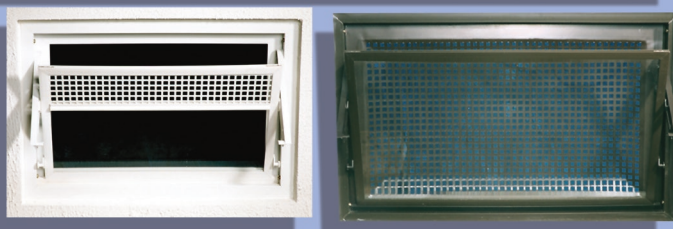

## Das **Kipp-Fenster** mit Qualitätsanspruch:

- witterungsbeständig
- wartungsfrei
- lichtbeständig
- Seitenscheren 3-fach verstellbar
- Spezialdichtungsprofil für absolute Dichtigkeit

Auf dieses Qualitätsprodukt ist absolut Verlaß. In jeder Beziehung. Bei jeder Witterung. Handlich in der Bedienung könnte man es auch das "Allwetterfenster" nennen.

Mit "ALED-kipp!" verschönerte Nebenräume werden wohnlicher - und auch Garagen bekommen plötzlich schöne Augen !

Und auch das Wochenendhaus wird mit "ALED-kipp!" sicherer und attraktiver.

Erhältlich in den Farben weiß oder braun  
mit Klarglas (5 mm) oder Isolierglas (14 mm)