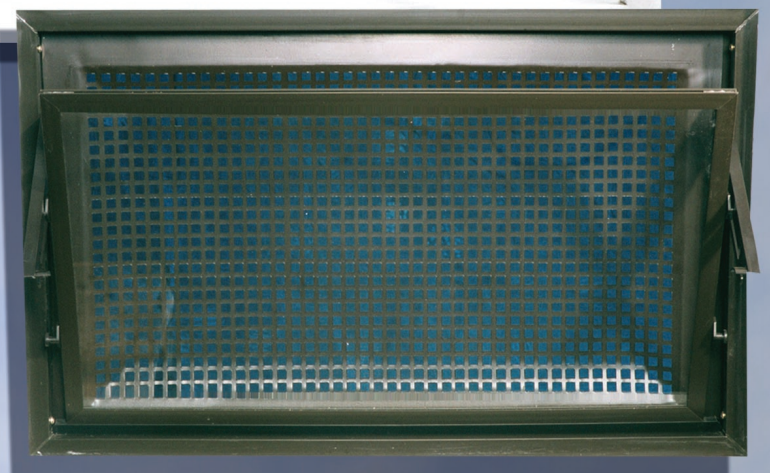

**ALED**

**kipp!**

**Kippfenster**

kipp!

## Das **Kipp-Fenster** mit Qualitätsanspruch:

- witterungsbeständig
- wartungsfrei
- lichtbeständig
- Seitenscheren 3-fach verstellbar
- Spezialdichtungsprofil für absolute Dichtigkeit

Auf dieses Qualitätsprodukt ist absolut Verlaß. In jeder Beziehung. Bei jeder Witterung. Handlich in der Bedienung könnte man es auch das "Allwetterfenster" nennen.

Mit "ALED-kipp!" verschönerte Nebenräume werden wohnlicher - und auch Garagen bekommen plötzlich schöne Augen !

Und auch das Wochenendhaus wird mit "ALED-kipp!" sicherer und attraktiver.

Erhältlich in den Farben weiß oder braun  
mit Klarglas (5 mm) oder Isolierglas (14 mm)